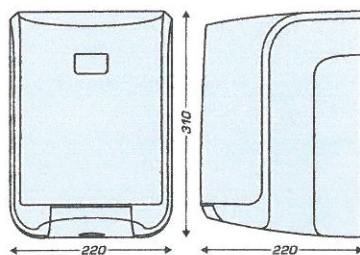

Cleanline dévidoir maxi

Grand dévidoir central

- + Capot ABS blanc et châssis ABS gris
- + Fermeture sécurisée avec clé
- + Capacité : 450 formats (bobine Ø 205 mm)
- + Pratique : changement facile des consommables
- + 4 points de fixation (kit de montage inclus)

Cleanline dévidoir mini

Petit dévidoir central

- + Capot ABS blanc et châssis ABS gris
- + Fermeture sécurisée avec clé
- + Capacité : 200 formats (bobine Ø 130 mm)
- + Pratique : changement facile des consommables
- + 4 points de fixation (kit de montage inclus)